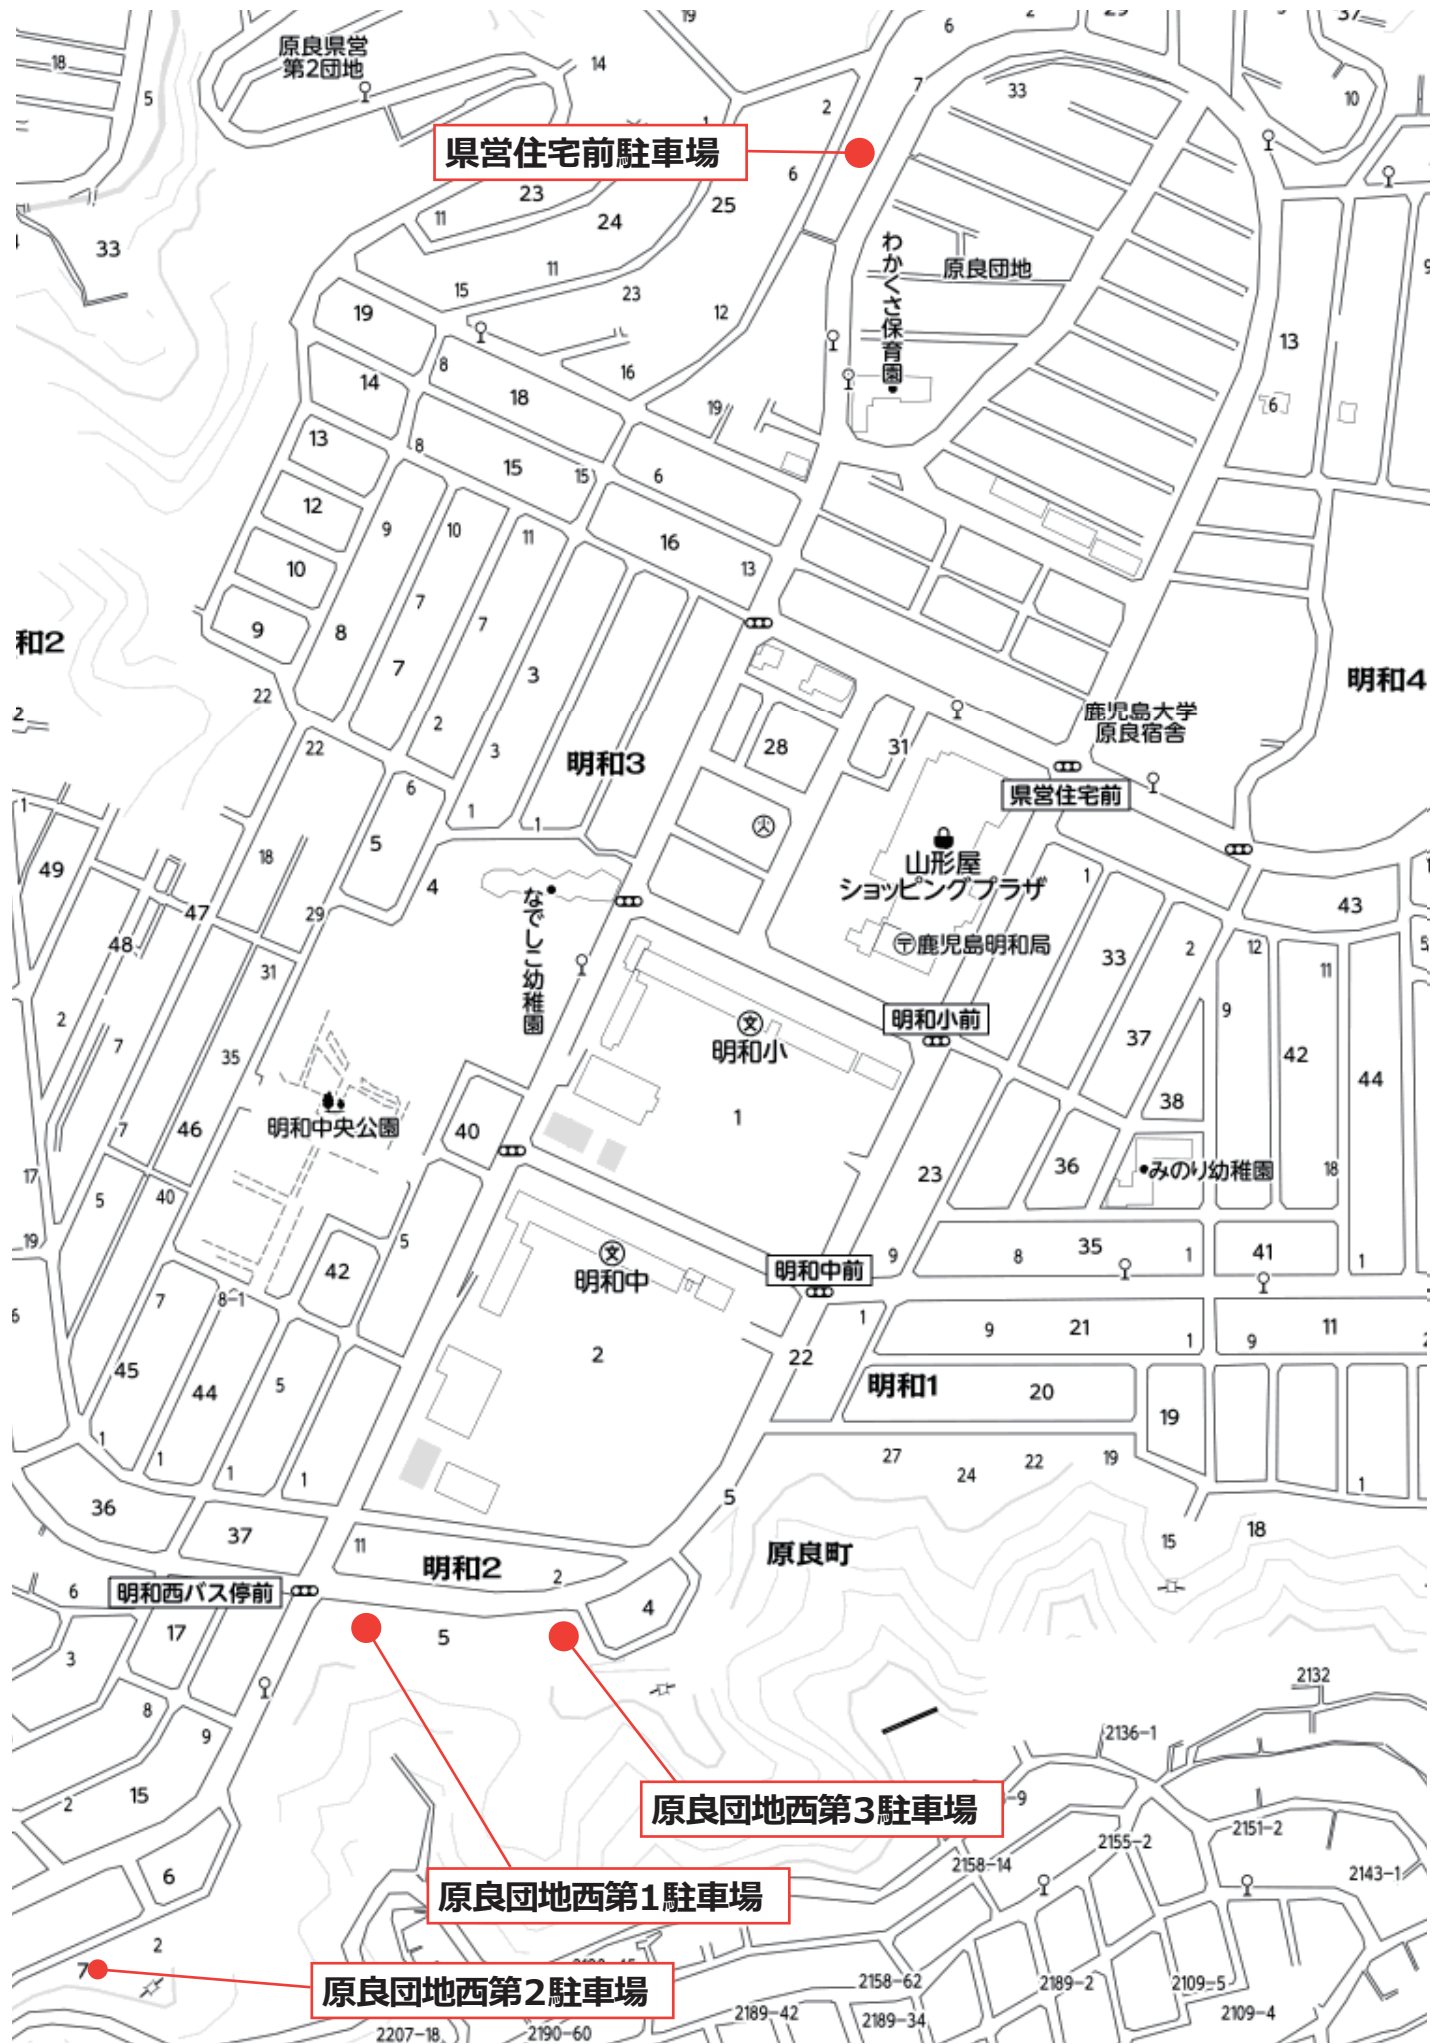

■原良団地駐車場位置図

原良団地西第1 駐車場区画配置図

原良団地西第2駐車場 区画配置図

原良団地西第3駐車場 区画配置図

原良団地県営住宅前駐車場 区画配置図

原良団地県営住宅

30棟

28棟

26棟