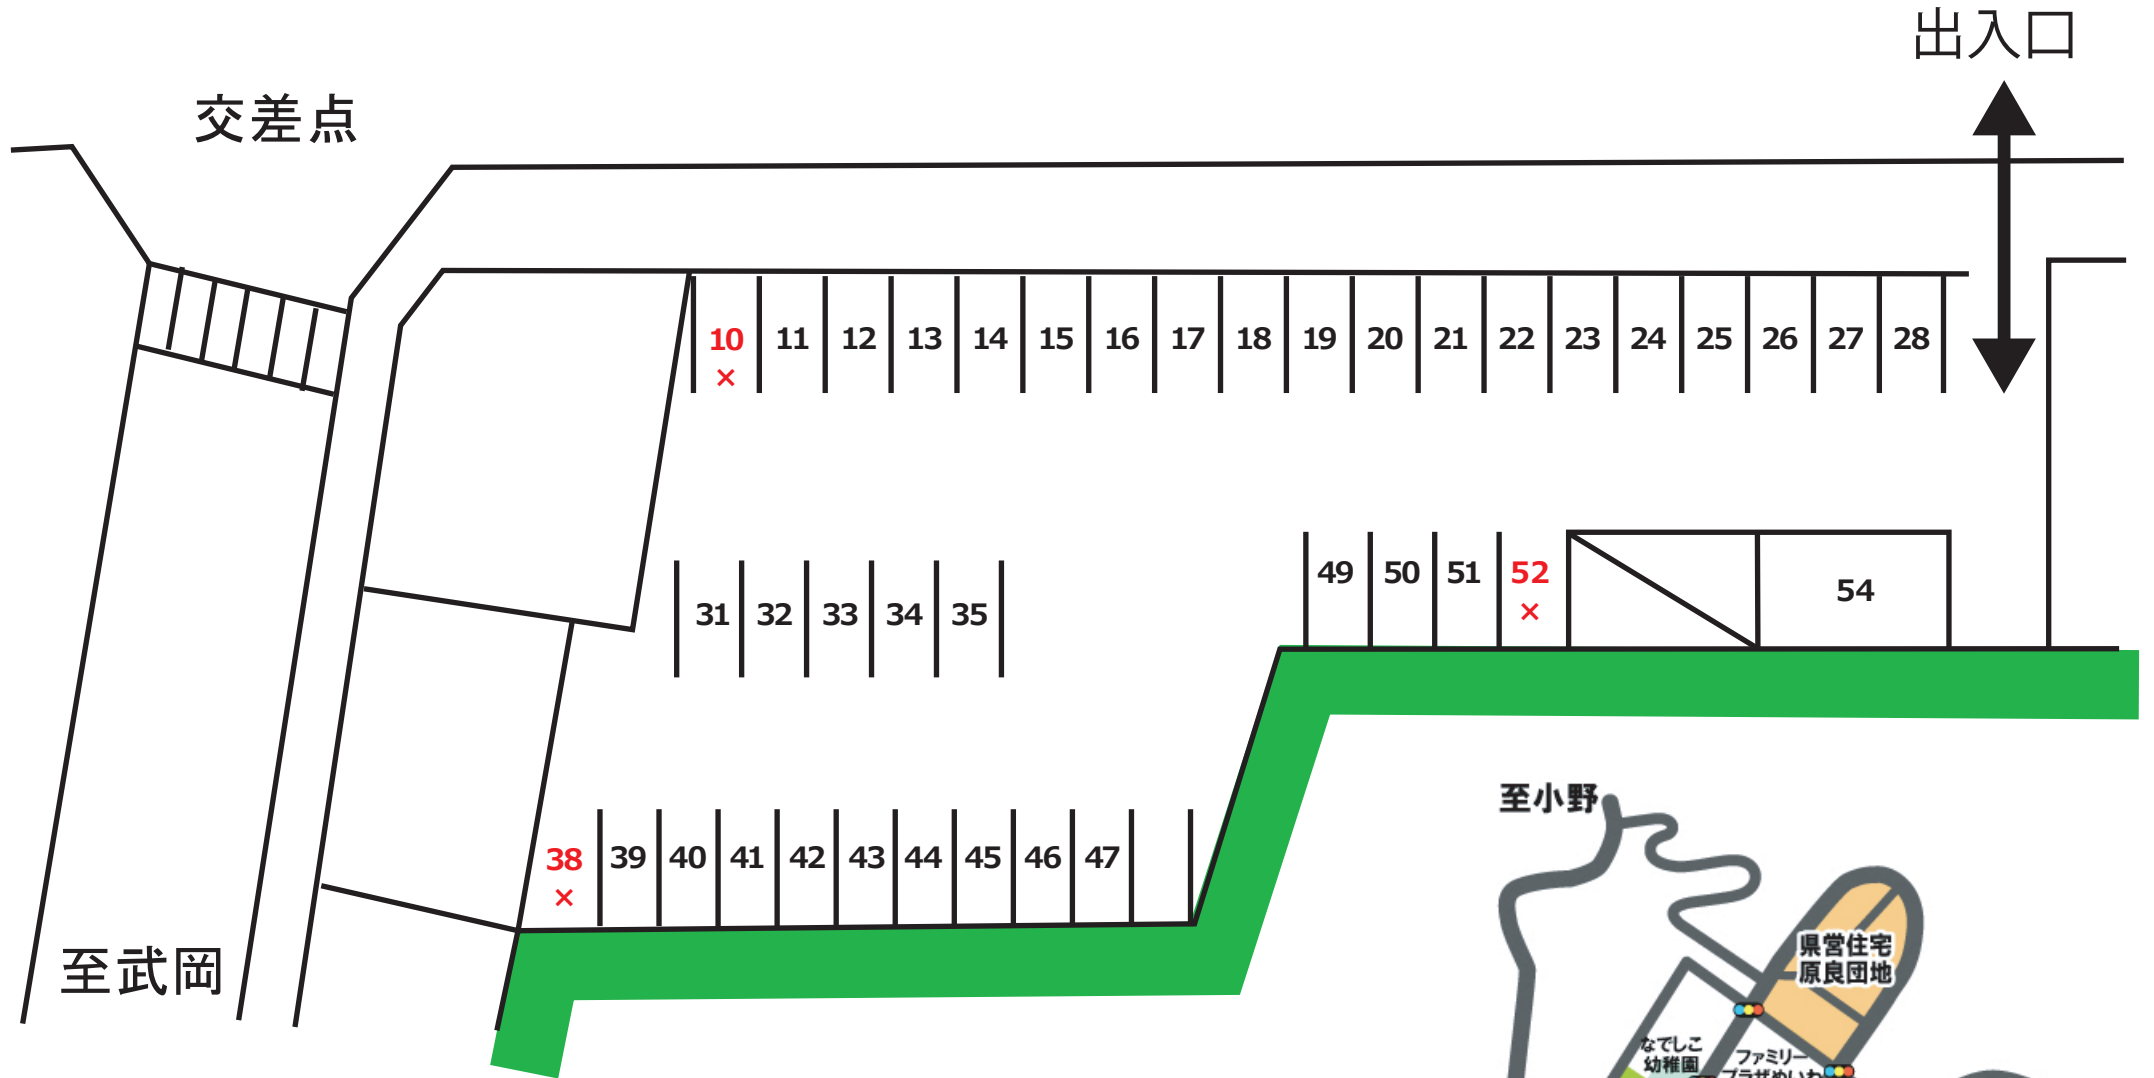

■原良団地駐車場位置図

原良団地西第1 駐車場区画配置図

原良団地西第2駐車場 区画配置図

原良団地西第3駐車場 区画配置図

原良団地県営住宅前駐車場 区画配置図

原良団地県営住宅

30棟

28棟

26棟