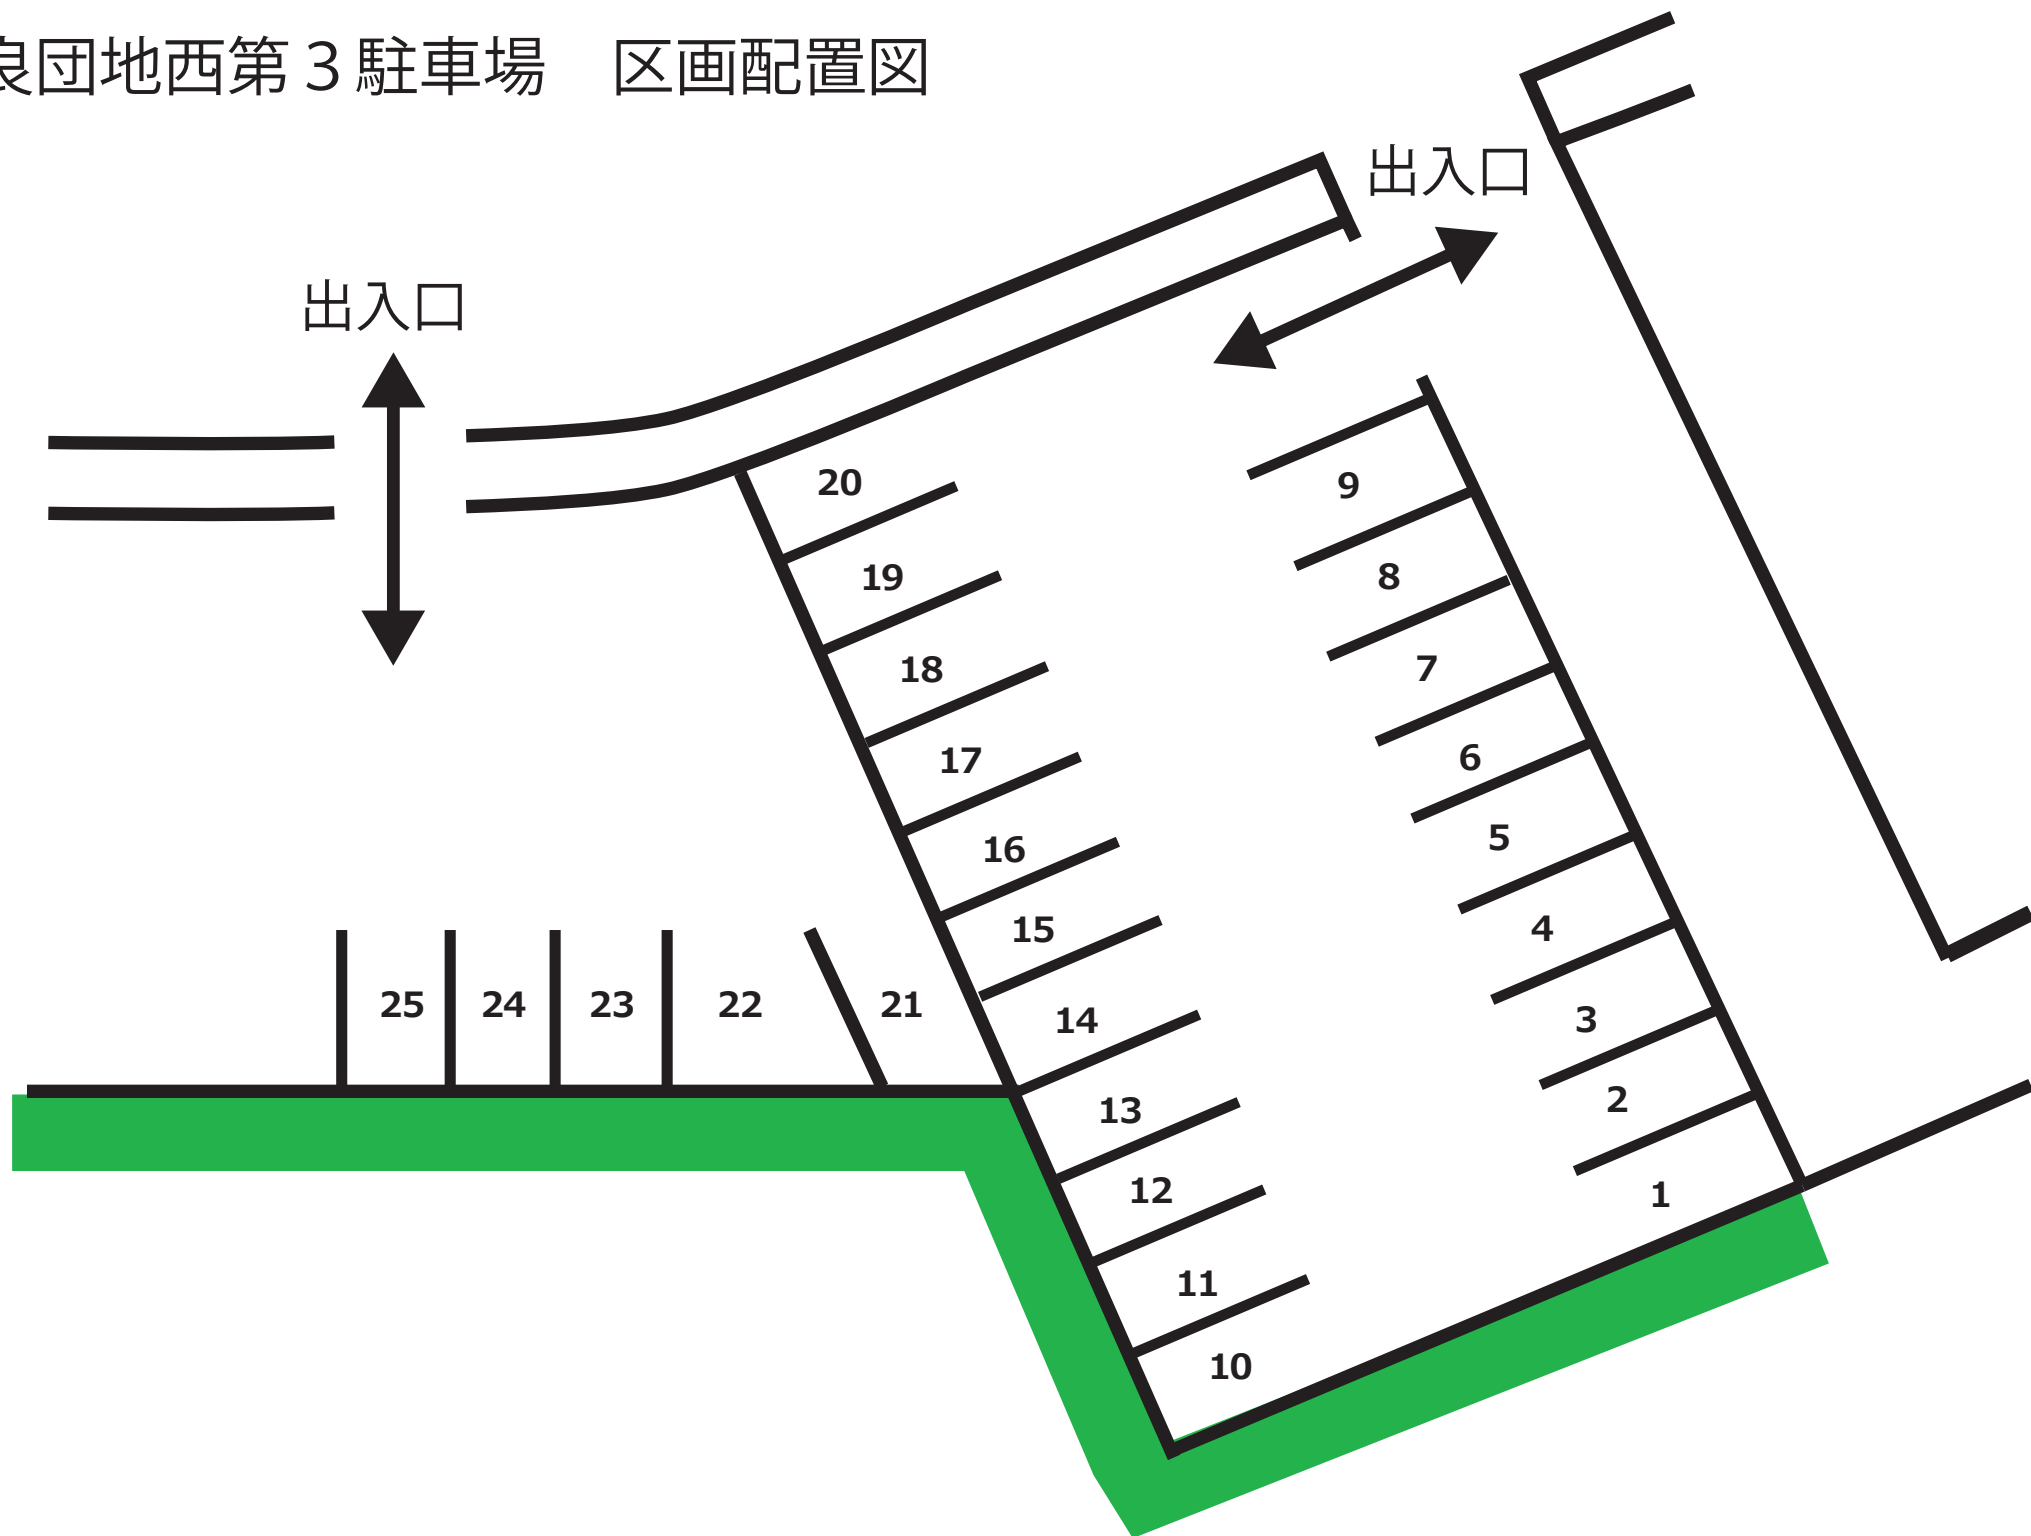

■原良団地駐車場位置図

原良団地西第1 駐車場区画配置図

原良団地西第2駐車場 区画配置図

原良団地西第3駐車場 区画配置図

原良団地県営住宅前駐車場 区画配置図

原良団地県営住宅

30棟

28棟

26棟