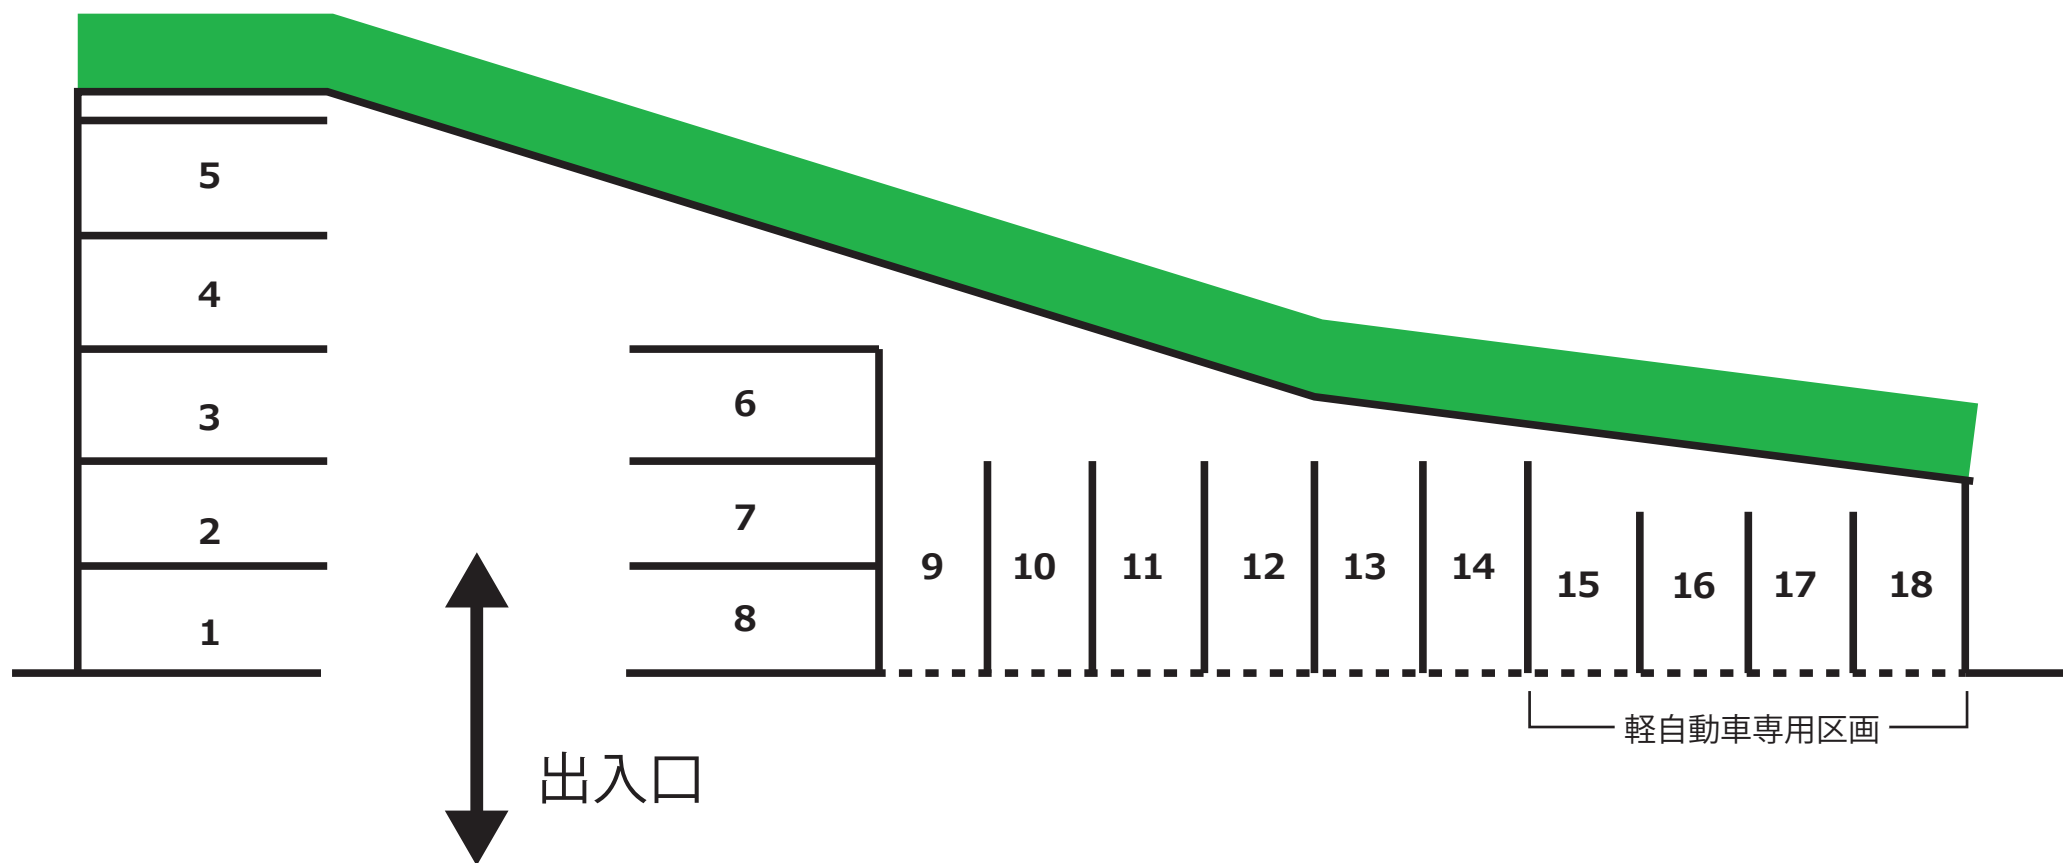

■原良団地駐車場位置図

原良団地西第1 駐車場区画配置図

原良団地西第2駐車場 区画配置図

原良団地西第3駐車場 区画配置図

原良団地県営住宅前駐車場 区画配置図

原良団地県営住宅

30棟

28棟

26棟