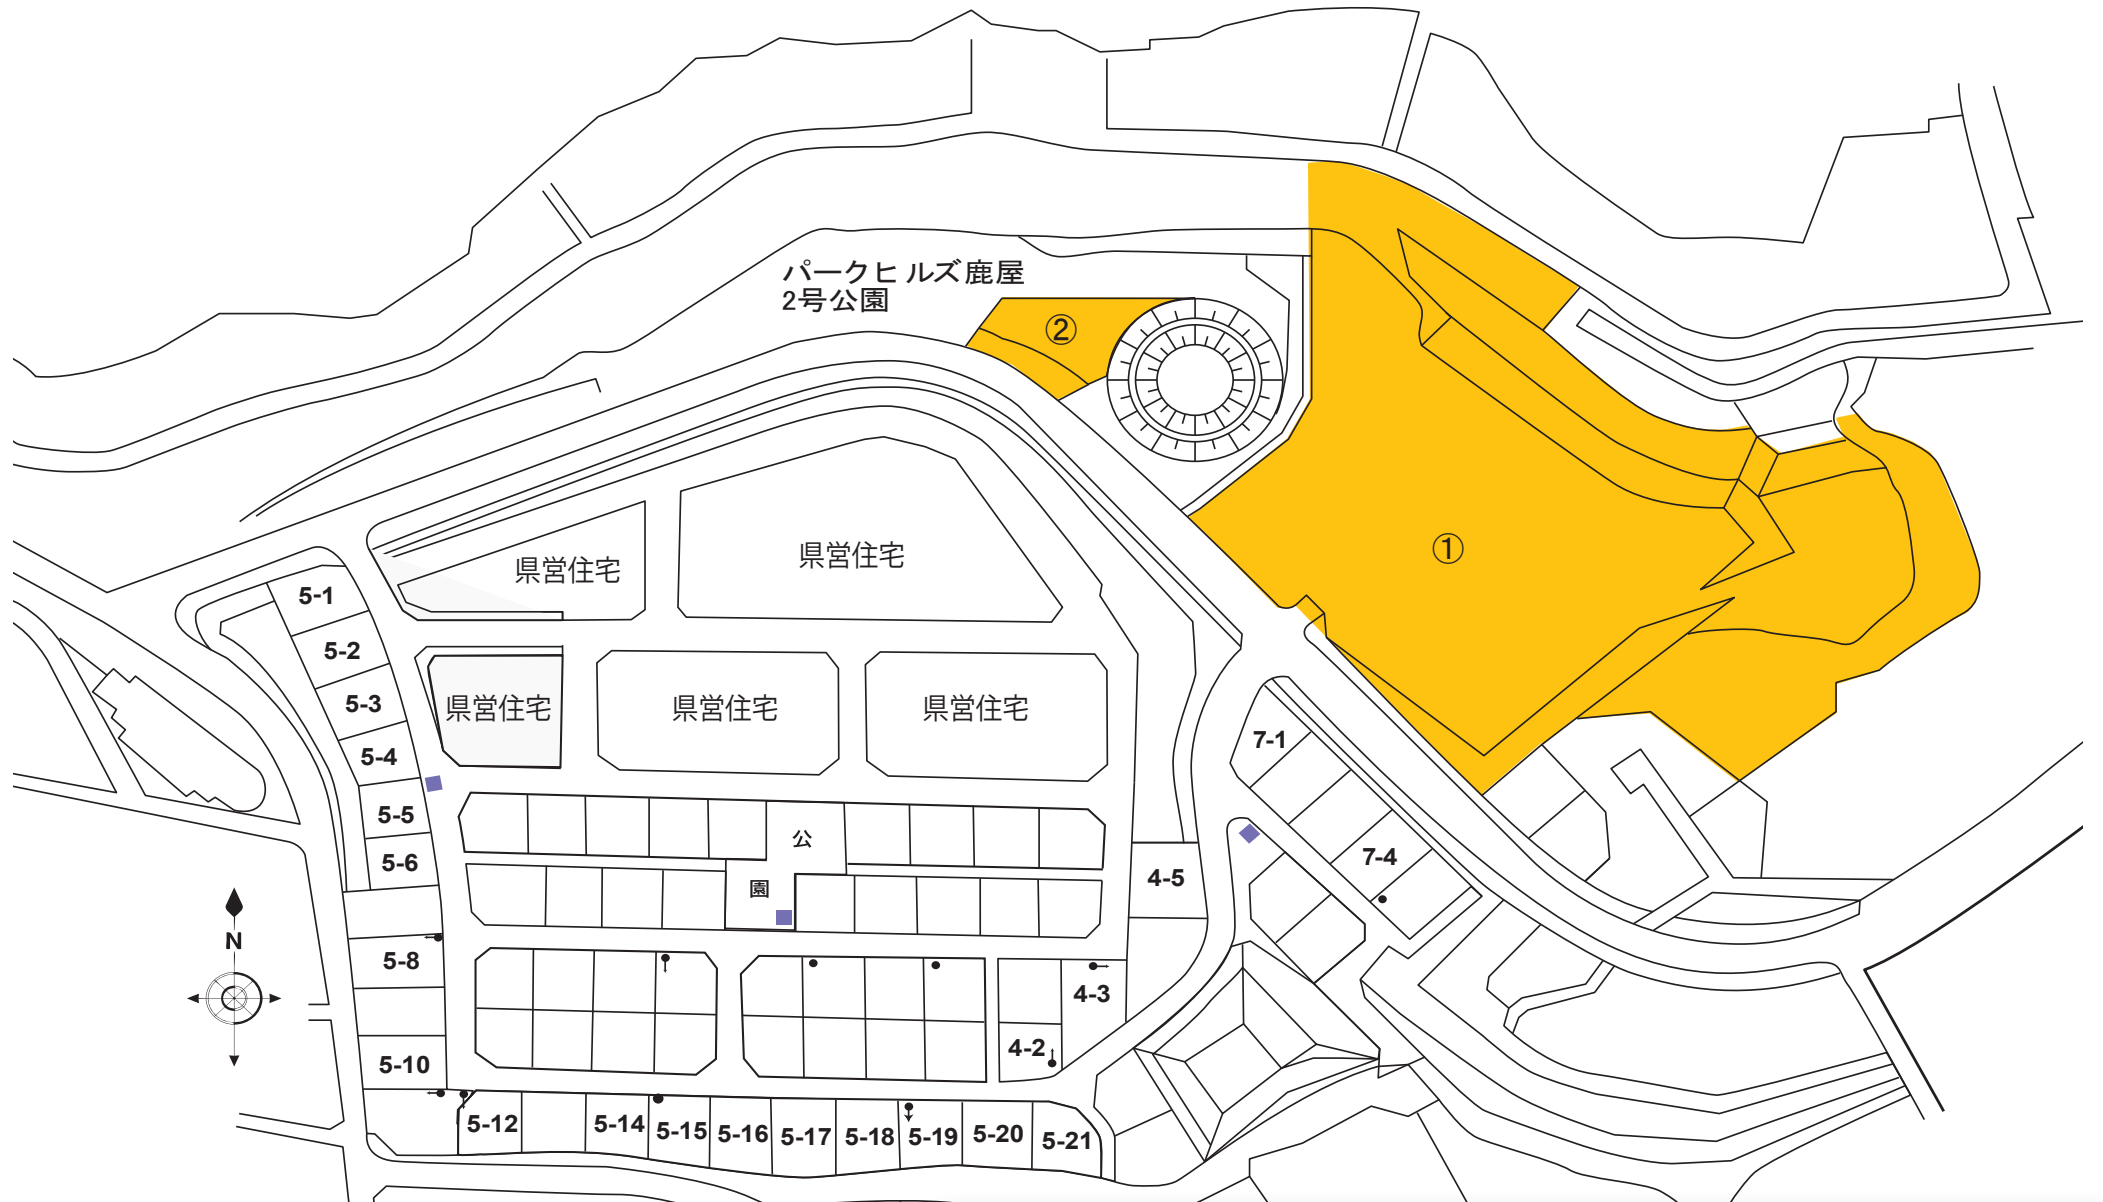

パークヒルズ鹿屋区画図

※分譲価格については、ご相談ください。

図面番号	区画番号	土地面積		地番	用途
		m ²	坪		
①	9-3	8768.23	2652.38	新生町8699-1	第1種中高層住居専用地域 (都市計画区域)
②	9-4	505.15	152.80	新生町10290-20	