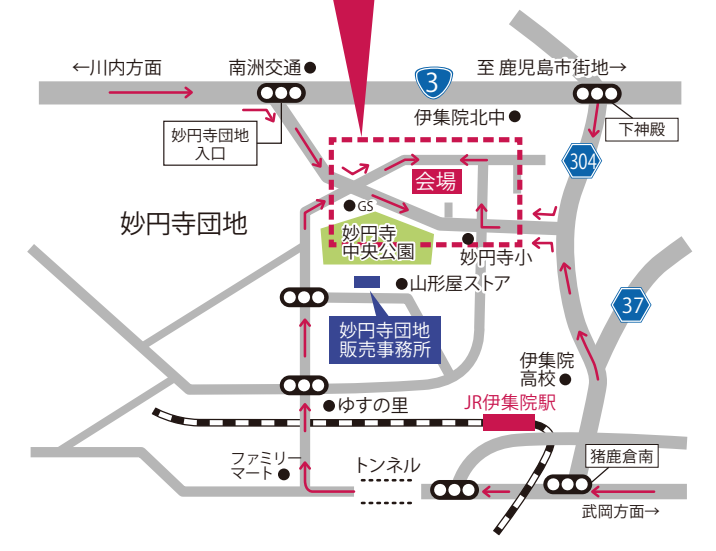

食事付 日帰り温泉券 (2名様分) が
その場で当たる抽選会!

*当日アンケートをご記入いただいたお客様が対象となります。*抽選は1家族様1回とさせていただきます。*写真はイメージです。

本島最高峰 妙円温泉
白水館

白水館 3組

数寄屋 野鶴亭

野鶴亭 2組

先着
進呈!
毎日、先着5名様に
マックカード
進呈! (500円分)

*当日アンケートをご記入いただいたお客様が対象となります。
*1家族様につきおひとつとさせていただきます。
*写真はイメージです。

お子様
限定!
当日アンケートにご記入で
お菓子セット
プレゼント!

*お子様一人につきおひとつとさせていただきます。
*写真はイメージです。*数に限りがありますので早めにご来店ください。

ハウスメーカー4社の
モデルハウスを公開!!

信頼できる家づくり・街づくり
鹿児島県住宅供給公社
鹿児島市新屋敷町16番205号 (公社ビル)
TEL. 099-226-7831

妙円寺団地販売事務所
日置市伊集院町妙円寺1丁目2200
TEL. 099-272-5648

http://k-jkk.jp/
鹿児島県住宅供給公社

住宅フェア会場

会場までのカーナビ
またはスマホ検索は
日置市伊集院町
妙円寺3丁目17

区画No.47-15 国分ハウジング

株式会社 国分ハウジング
鹿児島市与次郎 2丁目 5-37
TEL : 099-230-0675
kh-house.jp

区画No.47-7 国分ハウジング

株式会社 国分ハウジング
鹿児島市小松原 1丁目 22-16
TEL : 099-203-0313
kh-house.jp