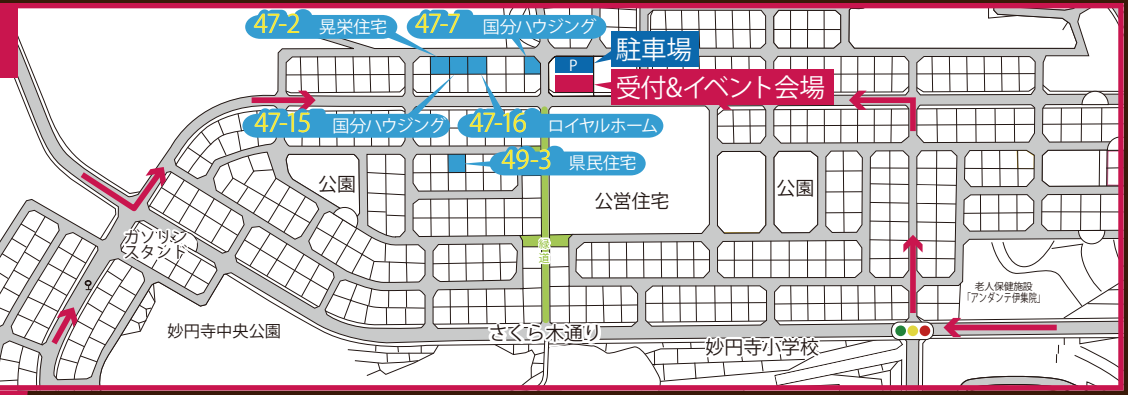

食事付 日帰り温泉券 (2名様分) が
その場で当たる抽選会!

*当日アンケートをご記入いただいたお客様が対象となります。*抽選は1家族様1回とさせていただきます。*写真はイメージです。

本島最高峰 妙円温泉
白水館

白水館 3組

数寄屋 野鶴亭

野鶴亭 2組

先着
進呈!
毎日、先着5名様に
マックカード
進呈! (500円分)

*当日アンケートをご記入いただいたお客様が対象となります。
*1家族様につきおひとつとさせていただきます。
*写真はイメージです。

お子様
限定!
当日アンケートにご記入で
お菓子セット
プレゼント!

*お子様一人につきおひとつとさせていただきます。
*写真はイメージです。*数に限りがありますので早めにご来店ください。

ハウスメーカー4社の
モデルハウスを公開!!

信頼できる家づくり・街づくり
鹿児島県住宅供給公社
鹿児島市新屋敷町16番205号 (公社ビル)
TEL. 099-226-7831

妙円寺団地販売事務所
日置市伊集院町妙円寺1丁目2200
TEL. 099-272-5648

http://k-jkk.jp/
鹿児島県住宅供給公社

住宅フェア会場

会場までのカーナビ
またはスマホ検索は
日置市伊集院町
妙円寺3丁目17

区画No.47-15 国分ハウジング

株式会社 国分ハウジング
鹿児島市与次郎 2丁目 5-37
TEL : 099-230-0675
kh-house.jp

区画No.47-7 国分ハウジング

株式会社 国分ハウジング
鹿児島市小松原 1丁目 22-16
TEL : 099-203-0313
kh-house.jp