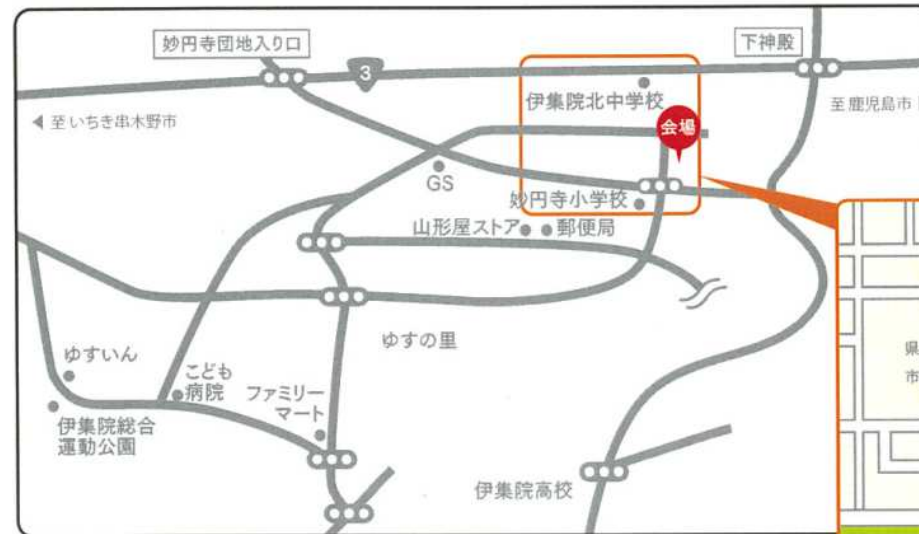

Open House

2019. 1/19(土), 20(日)
10:00 > 17:00

お子様限定!

当日アンケートご記入で
**お菓子セット
プレゼント!**

※お子様一人につき一つとさせていただきます。
※数に限りがありますのでお早目にご来場ください。

鹿児島県住宅供給公社による妙円寺団地宅地相談会も開催!

信頼できる家づくり・街づくり
鹿児島県住宅供給公社

〒892-0838 鹿児島市新屋敷町16番205号 (公社ビル)